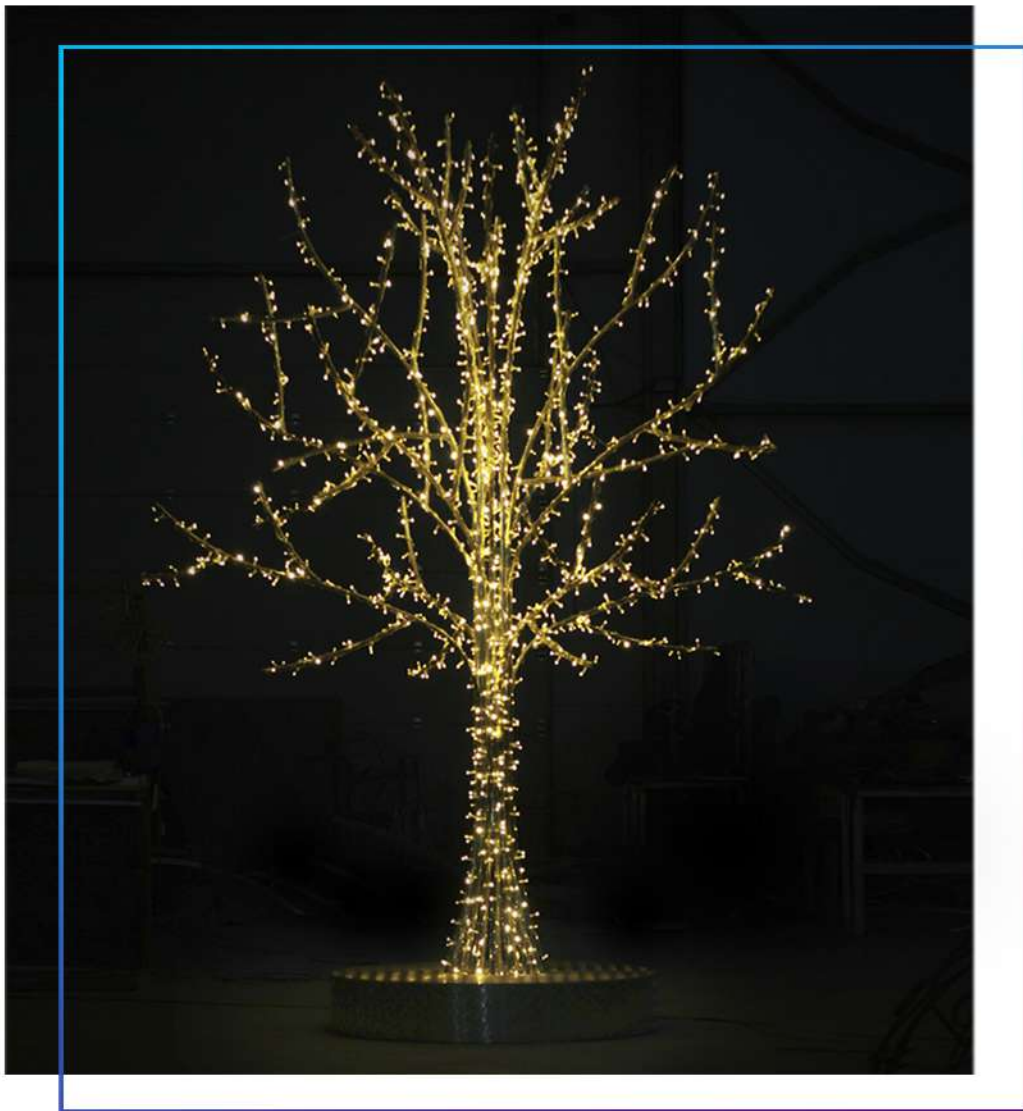

Специально для ценителей образов в стиле зимней сказки компания Ремизов ПРО готова предложить изделия, способные наполнить удивительной атмосферой любое уличное пространство.

Наполнение: дюралайт, светодиоды
Высота: 4,2 метра
Каркас: алюминий

Зимняя сказка

Наполнение: дюралайт, светодиоды
Высота: 3 метра
Каркас: алюминий