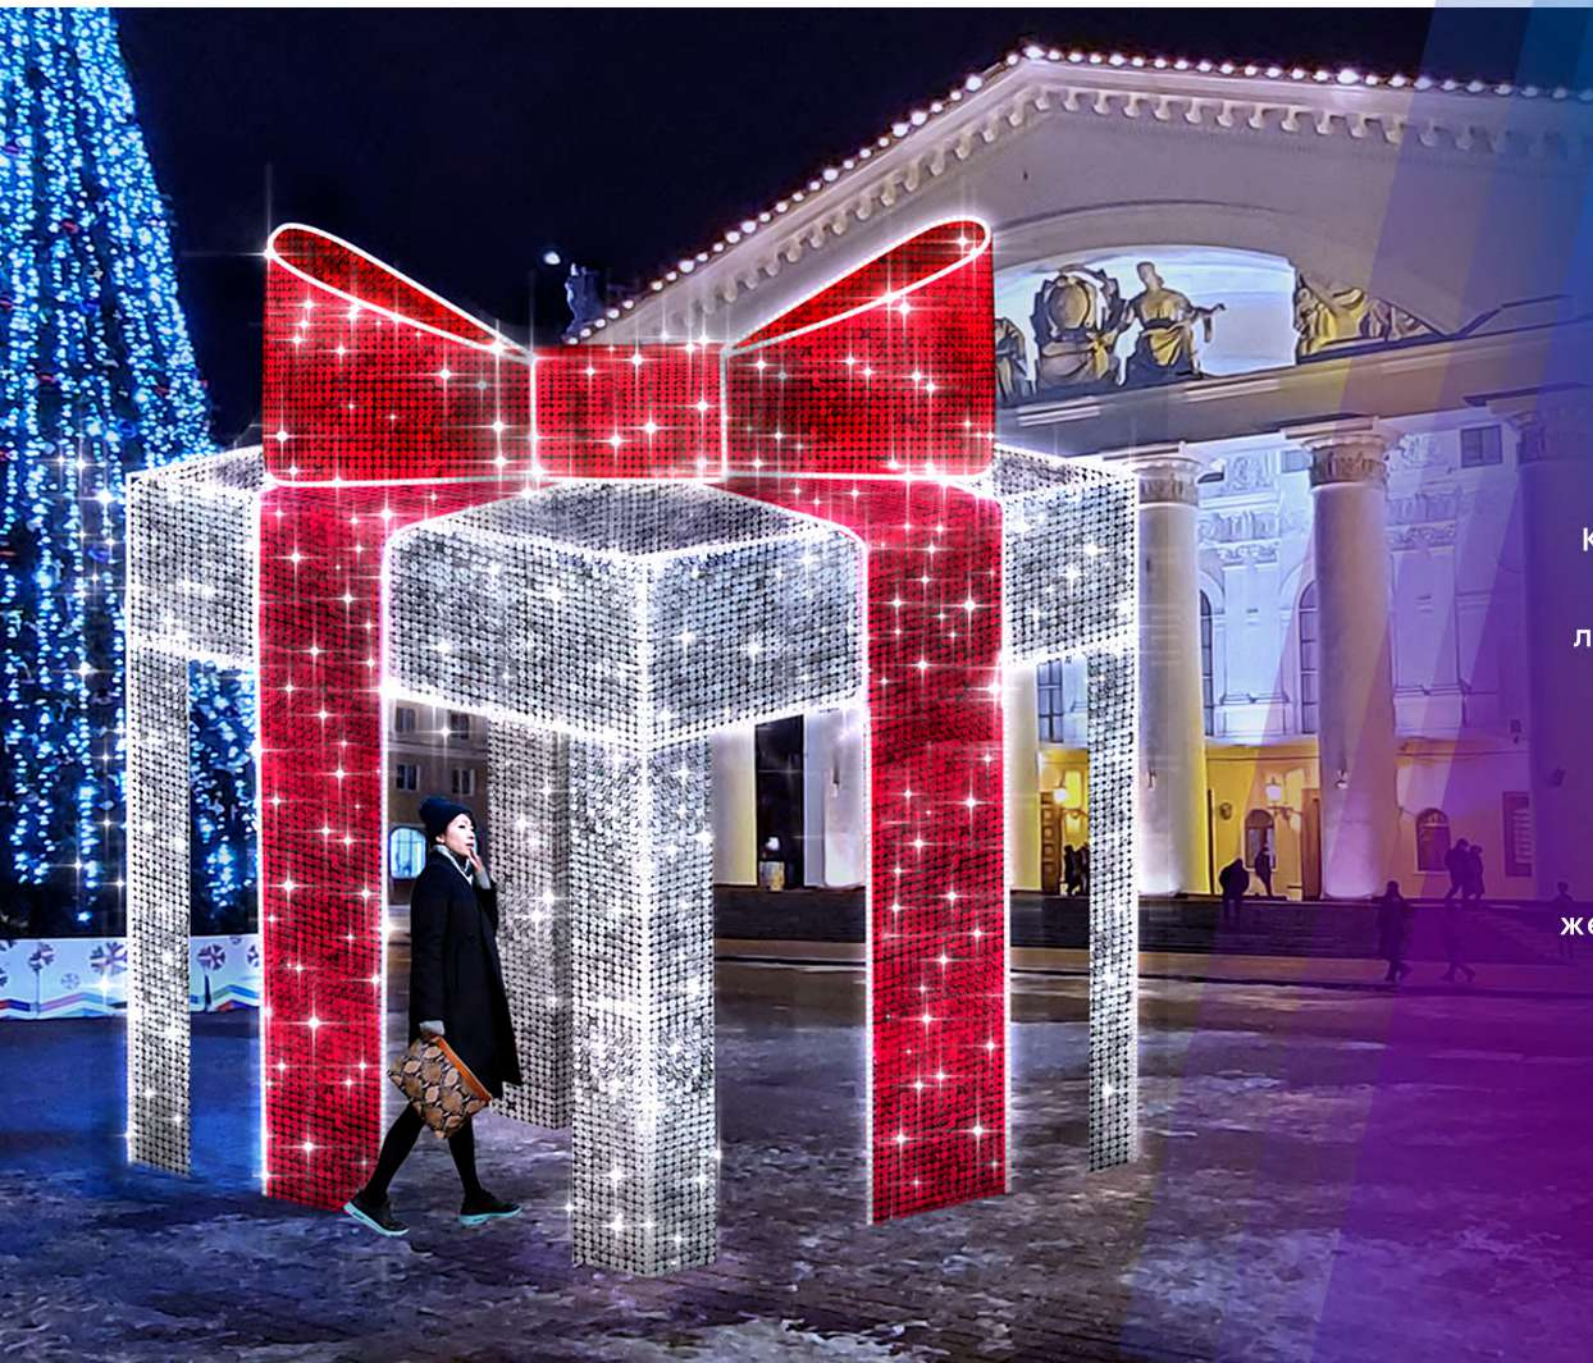

Наполнение: пайетки, дюралайт, светодиоды
Высота 5 метров
Каркас: алюминий

АРТ-ОБЪЕКТ ПОДАРОК

Конструкция организована по принципу входной группы: любой желающий может зайти внутрь арт-объекта, что привносит элемент интерактивности и делает данное изделие несомненно более привлекательным для желающих запечатлеть момент через объектив фотокамеры.